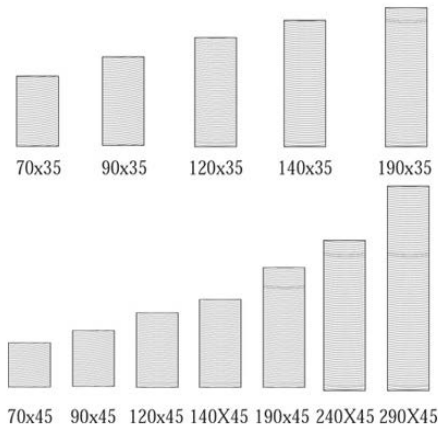

Millboard Fascia

The Millboard Fascia adds a finishing touch that will really enhance your project

COLOUR	DIMENSIONS (MM)	LENGTHS (M)	PRICE EA
Coppered Oak	148 x 18	3.2	P.O.A
Carbonised	148 x 18	3.2	P.O.A
Smoked Oak	148 x 18	3.2	P.O.A
Golden Oak	148 x 18	3.2	P.O.A
Limed Oak	148 x 18	3.2	P.O.A
Jarrah	148 x 18	3.2	P.O.A
Vintage	148 x 18	3.2	P.O.A

Millboard Step Edge

The Millboard Bullnosed Step Edge provides a simple finish for a step or to neatly cap the edges of your decking area

COLOUR	DIMENSIONS (MM)	LENGTHS (M)	PRICE EA
Coppered Oak	50 x 33	3.2	P.O.A
Carbonised	50 x 33	3.2	P.O.A
Smoked Oak	50 x 33	3.2	P.O.A
Golden Oak	50 x 33	3.2	P.O.A
Limed Oak	50 x 33	3.2	P.O.A
Jarrah	50 x 33	3.2	P.O.A
Vintage	50 x 33	3.2	P.O.A

Millboard Accessories

COLOUR	SIZE	QUANTITY	PRICE
S/Steel Trim Head Durafix Screw	60 x 4.5	250	P.O.A
Touch Up Paint	500ml	1	P.O.A

SUBIACO RESTORATION

EST. 1981

H3 - CCA F7 Timber

DIMENSIONS (MM)	LENGTHS (M)	L/M
70 x 35	3.6 / 4.2 / 4.8 / 5.4 / 6.0	\$ 3.75
90 x 35	3.6 / 4.2 / 4.8 / 5.4 / 6.0	\$ 4.38
120 x 35	3.6 / 4.8 / 6.0	\$ 6.05
140 x 35	3.6 / 4.8 / 6.0	\$ 8.16
190 x 35	3.6 / 4.8 / 6.0	\$ 10.76
70 x 45	3.6 / 4.2 / 4.8 / 5.4 / 6.0	\$ 3.80
90 x 45	3.6 / 4.2 / 4.8 / 5.4 / 6.0	\$ 5.81
120 x 45	3.6 / 4.2 / 4.8 / 5.4 / 6.0	\$ 8.66
140 x 45	3.6 / 4.2 / 4.8 / 5.4 / 6.0	\$ 9.47
190 x 45	3.6 / 4.2 / 4.8 / 5.4 / 6.0	\$ 12.50
240 x 45	3.6 / 4.8 / 6.0	\$ 18.35
290 x 45	4.8 / 6.0	\$ 22.10