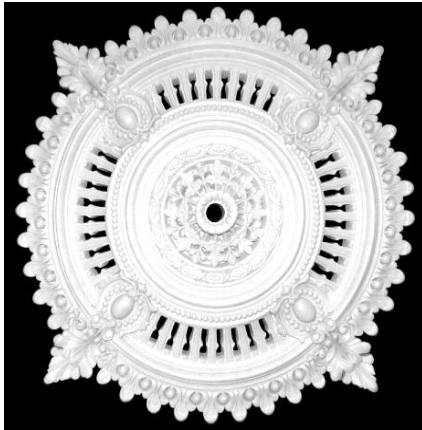

EST. 1981

FLOWER & LEAF, White Primed

FINISHES	DIMENSIONS (MM)	PRICE
White Primed	730 (L) x 730 (W) x 45 (D)	\$ 189.00

HIGHBURY, White Primed

FINISHES	DIMENSIONS (MM)	PRICE
White Primed	785 (L) x 785 (W) x 120 (D)	\$ 189.00

FOUR POINT, White Primed

FINISHES	DIMENSIONS (MM)	PRICE
White Primed	740 (L) x 740 (W) x 101 (D)	\$ 189.00

NEO GOTHIC, White Primed

FINISHES	DIMENSIONS (MM)	PRICE
White Primed	760 (L) x 760 (W) x 65 (D)	\$ 189.00

FEDERATION ELITE, White Primed

FINISHES	DIMENSIONS (MM)	PRICE
White Primed	550 (L) x 550 (W) x 70 (D)	\$ 139.00

STRAWBERRY, White Primed

FINISHES	DIMENSIONS (MM)	PRICE
White Primed	630 (L) x 630 (W) x 100 (D)	\$ 219.00