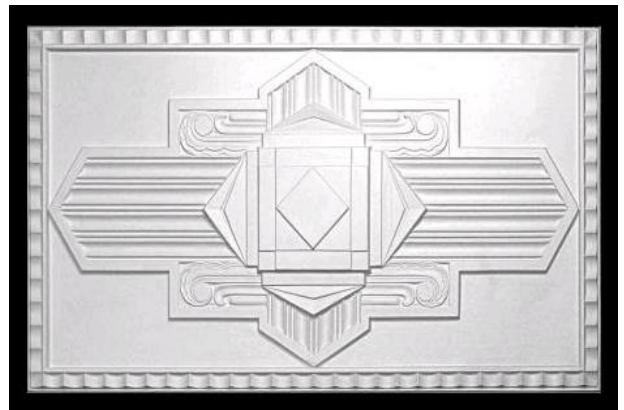

NAPIER, White Primed

FINISHES	DIMENSIONS (MM)	PRICE
White Primed	620 (L) x 620 (W) x 30 (D)	$ 189.00

FINISHES	DIMENSIONS (MM)	PRICE
White Primed	900 (L) x 520 (W) x 40 (D)	$ 239.00