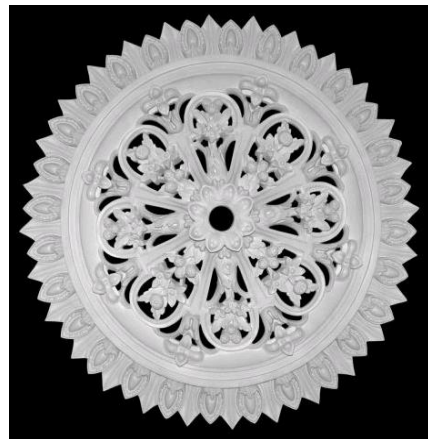

EST. 1981

FLOWER & LEAF, White Primed

FINISHES	DIMENSIONS (MM)	PRICE
White Primed	730 (L) x 730 (W) x 45 (D)	\$ 189.00

HIGHBURY, White Primed

FINISHES	DIMENSIONS (MM)	PRICE
White Primed	785 (L) x 785 (W) x 120 (D)	\$ 189.00

FOUR POINT, White Primed

FINISHES	DIMENSIONS (MM)	PRICE
White Primed	740 (L) x 740 (W) x 101 (D)	\$ 189.00

NEO GOTHIC, White Primed

FINISHES	DIMENSIONS (MM)	PRICE
White Primed	760 (L) x 760 (W) x 65 (D)	\$ 189.00

FEDERATION ELITE, White Primed

FINISHES	DIMENSIONS (MM)	PRICE
White Primed	550 (L) x 550 (W) x 70 (D)	\$ 139.00

STRAWBERRY, White Primed

FINISHES	DIMENSIONS (MM)	PRICE
White Primed	630 (L) x 630 (W) x 100 (D)	\$ 219.00

SUBLACO RESTORATION

EST. 1981

CLASSIC ELITE Small, White Primed

FINISHES	DIMENSIONS (MM)	PRICE
White Primed	470 (L) x 470 (W) x 40 (D)	\$ 189.00