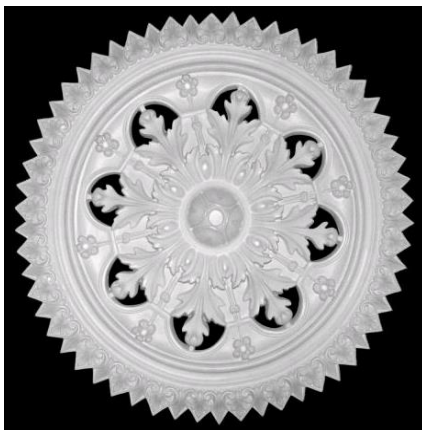

EST. 1981

FLOWER & LEAF, White Primed

FINISHES	DIMENSIONS (MM)	PRICE
White Primed	730 (L) x 730 (W) x 45 (D)	\$ 189.00

HIGHBURY, White Primed

FINISHES	DIMENSIONS (MM)	PRICE
White Primed	785 (L) x 785 (W) x 120 (D)	\$ 189.00

FOUR POINT, White Primed

FINISHES	DIMENSIONS (MM)	PRICE
White Primed	740 (L) x 740 (W) x 101 (D)	\$ 189.00

NEO GOTHIC, White Primed

FINISHES	DIMENSIONS (MM)	PRICE
White Primed	760 (L) x 760 (W) x 65 (D)	\$ 189.00

FEDERATION ELITE, White Primed

FINISHES	DIMENSIONS (MM)	PRICE
White Primed	550 (L) x 550 (W) x 70 (D)	\$ 139.00

STRAWBERRY, White Primed

FINISHES	DIMENSIONS (MM)	PRICE
White Primed	630 (L) x 630 (W) x 100 (D)	\$ 219.00

SUBLACO RESTORATION

EST. 1981

CLASSIC ELITE Small, White Primed

FINISHES	DIMENSIONS (MM)	PRICE
White Primed	470 (L) x 470 (W) x 40 (D)	\$ 189.00