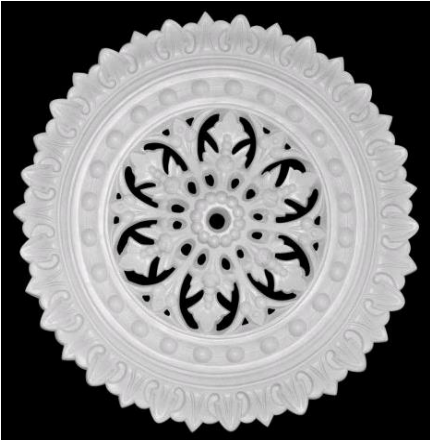

FOUR POINT, White Primed

FINISHES	DIMENSIONS (MM)	PRICE
White Primed	740 (L) x 740 (W) x 101 (D)	\$ 189.00

NEO GOTHIC, White Primed

FINISHES	DIMENSIONS (MM)	PRICE
White Primed	760 (L) x 760 (W) x 65 (D)	\$ 189.00

FEDERATION ELITE, White Primed

FINISHES	DIMENSIONS (MM)	PRICE
White Primed	550 (L) x 550 (W) x 70 (D)	\$ 139.00

STRAWBERRY, White Primed

FINISHES	DIMENSIONS (MM)	PRICE
White Primed	630 (L) x 630 (W) x 100 (D)	\$ 219.00

SUBLACO RESTORATION

EST. 1981

CLASSIC ELITE Small, White Primed

FINISHES	DIMENSIONS (MM)	PRICE
White Primed	470 (L) x 470 (W) x 40 (D)	\$ 189.00