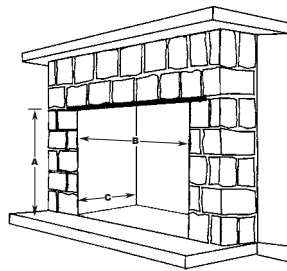

EXISTING FIREPLACES